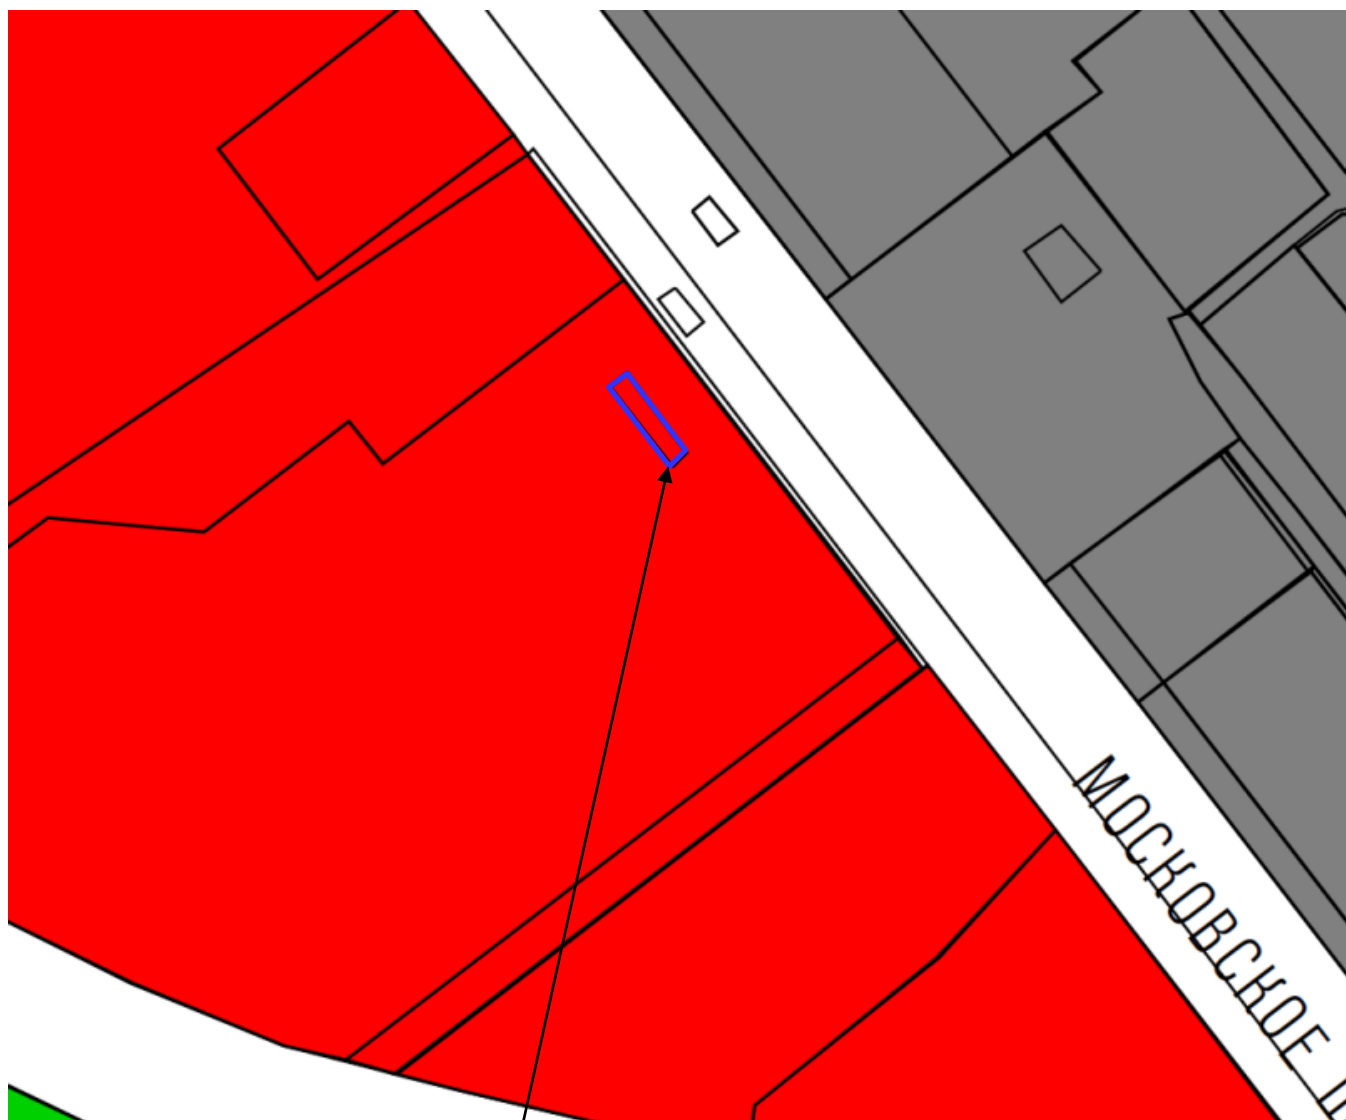

ФРАГМЕНТ КАРТЫ ГРАДОСТРОИТЕЛЬНОГО ЗОНИРОВАНИЯ ГОРОДА ТВЕРИ

Границы территориальных зон

Правил землепользования и застройки города Твери, утверждённых решением Тверской городской Думы от 02.07.2003 № 71

земельный участок с кадастровым номером 69:40:0200016:381

Виды территориальных зон

Жилые зоны

-  Ж-1. Зона индивидуальной жилой застройки
-  Ж-2. Зона малоэтажной жилой застройки
-  Ж-3. Зона среднеэтажной жилой застройки (не выше 8 этажей)
-  Ж-4. Зона многоэтажной (высотной) жилой застройки (9 этажей и выше)
-  ПЗ. Зона перспективной застройки
-  Ж-сд. Зона садоводства и дачного хозяйства

Общественно-деловые зоны

-  ОЦ. Зона общественных центров
-  ОП. Зона образования и просвещения
-  ОС. Зона объектов здравоохранения

Рекреационные зоны

-  Р-1. Зона озелененных территорий общего пользования
-  Р-л. Зона городских лесов